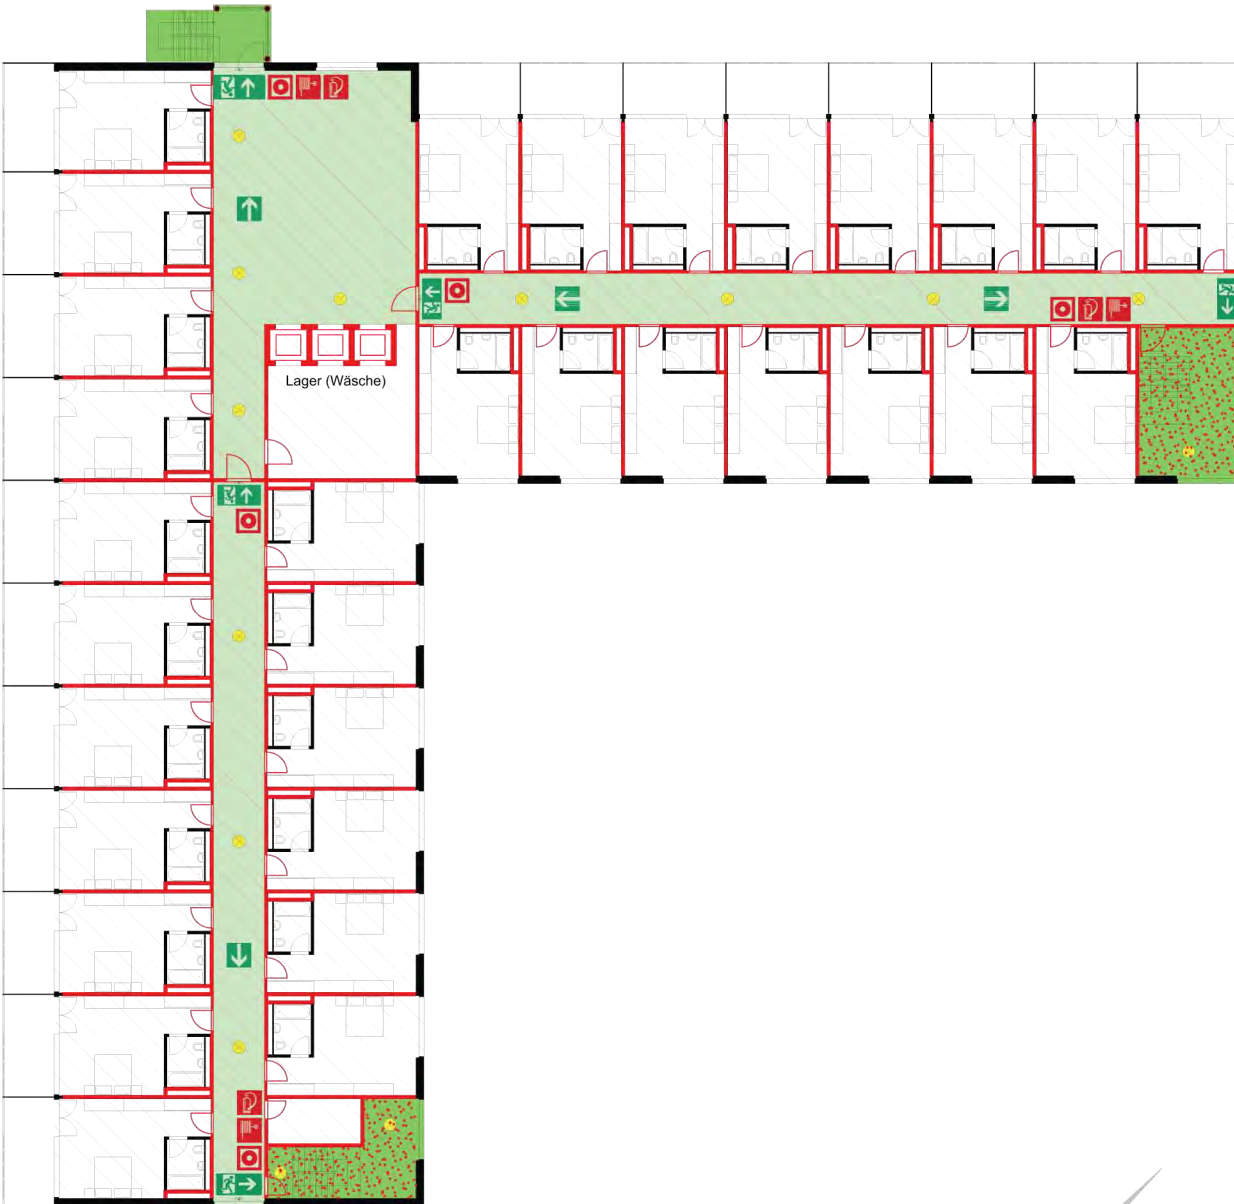

SI-BE Kurs

09.11.2007

Legende Brandschutz

	HFL
	WLP
	Handalarmtaster
	Ausgangsleuchte
	Fluchtwegrichtung
	Sammelplatz
	Brandabschnitt
	Rauchschürze
	RWA
	BMA
	Fluchtkorridor
	Fluchttreppenhäuser
	Sicherheitsbeleuchtung

Brandschutzkonzept

Brandmelder	Vollschutz
Fluchtwegkennzeichnung	
Sicherheitsbeleuchtung	
WLP	mit 40m Schlauchlänge
HFL	je WLP

Alex Petövary | Obere Hauptgasse 14 | 3600 Thun
 2D- / 3D Aufbereitung | Visualisierung | Animationen
 Natel: 079 219 48 85 | e-Mail: petovary@bluewin.ch

2. Obergeschoss 0 5 10 m